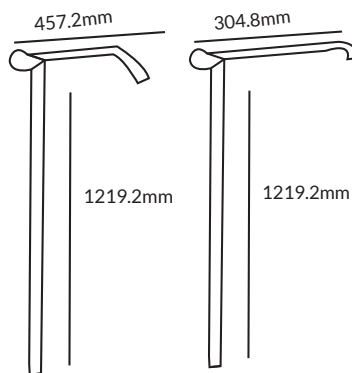

SQWS11 :

Shower Rod

- Telescopic Rod
- Chrome plating 0.5 um
- Nickel plating 14um
- Size : 1219.mm x 457.2mm
- Available in Black ■

SQWS12 :

Shower Rod

- Telescopic Rod
- Chrome plating 0.5 um
- Nickel plating 14um
- Size : 1219.mm x 304.8mm
- Available in Black ■